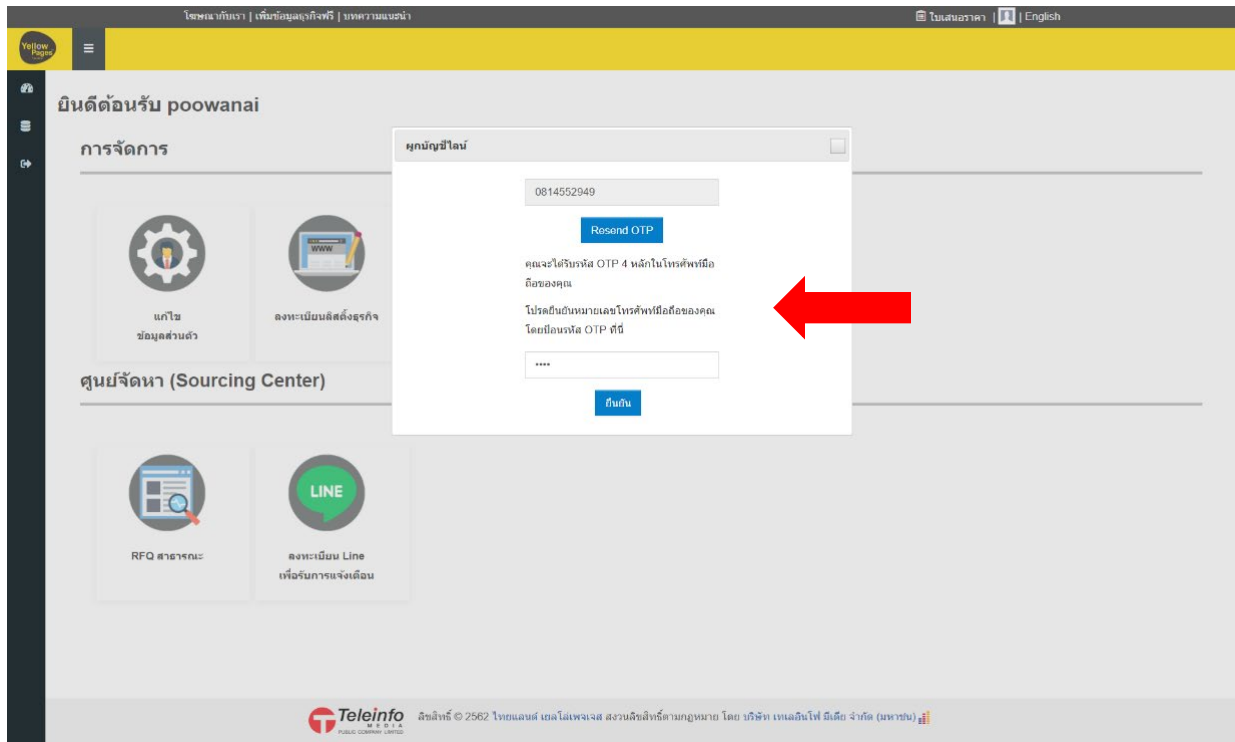

ข้อมูลนี้เป็นภาษาที่จัดการสำหรับเว็บ และ ด้มีไว้ว่าเป็นภาษาหลักของข้อมูลในเว็บไซต์ของเรา

3. เมื่อ login เข้าสู่ระบบเรียบร้อยแล้วคลิก “ลงทะเบียน Line เพื่อรับการแจ้งเตือน”

### ศูนย์จัดหา (Sourcing Center)

4. กรอกเบอร์โทรศัพท์ที่ต้องการผูกบัญชีกับ Line แล้วคลิก “ลงทะเบียน”

5. รอรับรหัส OTP ทางโทรศัพท์มือถือ จากนั้นกรอกรหัส OTP เพื่อทำการยืนยัน

6. ระบบจะแสดง QRCode สแกน QRCode เพื่อทำการผูกบัญชี Line