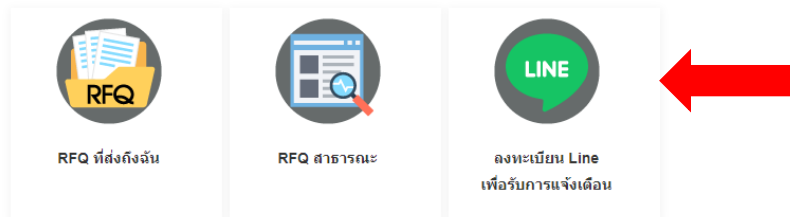

Your virtual face or picture

ไฟล์เดี่ยวเท่านั้น

100 KB limit

Allowed types: [png](#), [gif](#), [jpg](#), [jpeg](#)

ภาพที่ใหญ่มากกว่า 100x100 พิกเซลจะได้รับการปรับขนาด

ตั้งค่าภาษา

ภาษาเว็บไซต์

ไทย

ข้อมูลนี้เป็นภาษาที่จัดการสำหรับเว็บ และ ด้มีไว้ว่าเป็นภาษาหลักของข้อมูลในเว็บไซต์ของเรา

3. เมื่อ login เข้าสู่ระบบเรียบร้อยแล้วคลิก “ลงทะเบียน Line เพื่อรับการแจ้งเตือน”

### ศูนย์จัดหา (Sourcing Center)

4. กรอกเบอร์โทรศัพท์ที่ต้องการผูกบัญชีกับ Line แล้วคลิก “ลงทะเบียน”

5. รอรับรหัส OTP ทางโทรศัพท์มือถือ จากนั้นกรอกรหัส OTP เพื่อทำการยืนยัน

6. ระบบจะแสดง QRCode สแกน QRCode เพื่อทำการผูกบัญชี Line