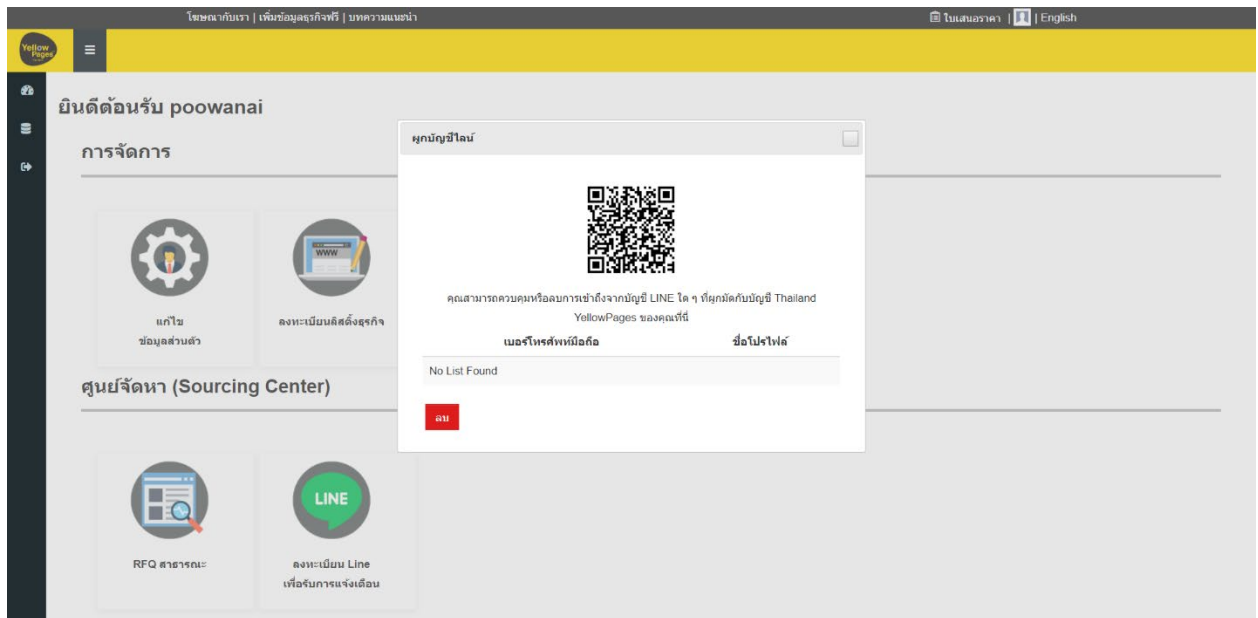

### ศูนย์จัดหา (Sourcing Center)

4. กรอกเบอร์โทรศัพท์ที่ต้องการผูกบัญชีกับ Line แล้วคลิก “ลงทะเบียน”

5. รอรับรหัส OTP ทางโทรศัพท์มือถือ จากนั้นกรอกรหัส OTP เพื่อทำการยืนยัน

6. ระบบจะแสดง QRCode สแกน QRCode เพื่อทำการผูกบัญชี Line