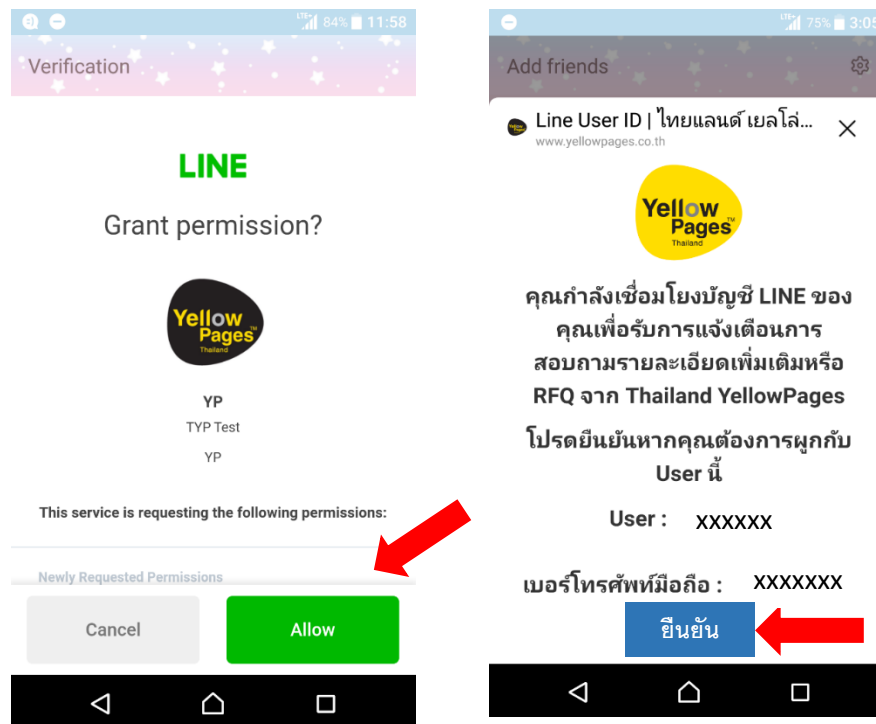

7. ตรวจสอบข้อมูลแล้วคลิก “Allow” จากนั้นตรวจสอบข้อมูลแล้วคลิก “ยืนยัน” และ “Chat” เพียงเท่านี้ก็เสร็จขั้นตอนการผูกบัญชี Line