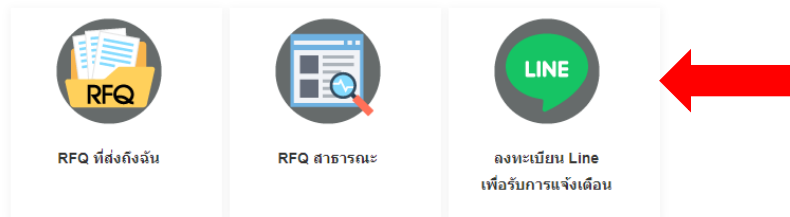

3. เมื่อ login เข้าสู่ระบบเรียบร้อยแล้วคลิก “ลงทะเบียน Line เพื่อรับการแจ้งเตือน”

### ศูนย์จัดหา (Sourcing Center)

4. กรอกเบอร์โทรศัพท์ที่ต้องการผูกบัญชีกับ Line แล้วคลิก “ลงทะเบียน”

5. รอรับรหัส OTP ทางโทรศัพท์มือถือ จากนั้นกรอกรหัส OTP เพื่อทำการยืนยัน

6. ระบบจะแสดง QRCode สแกน QRCode เพื่อนำการผูกบัญชี Line