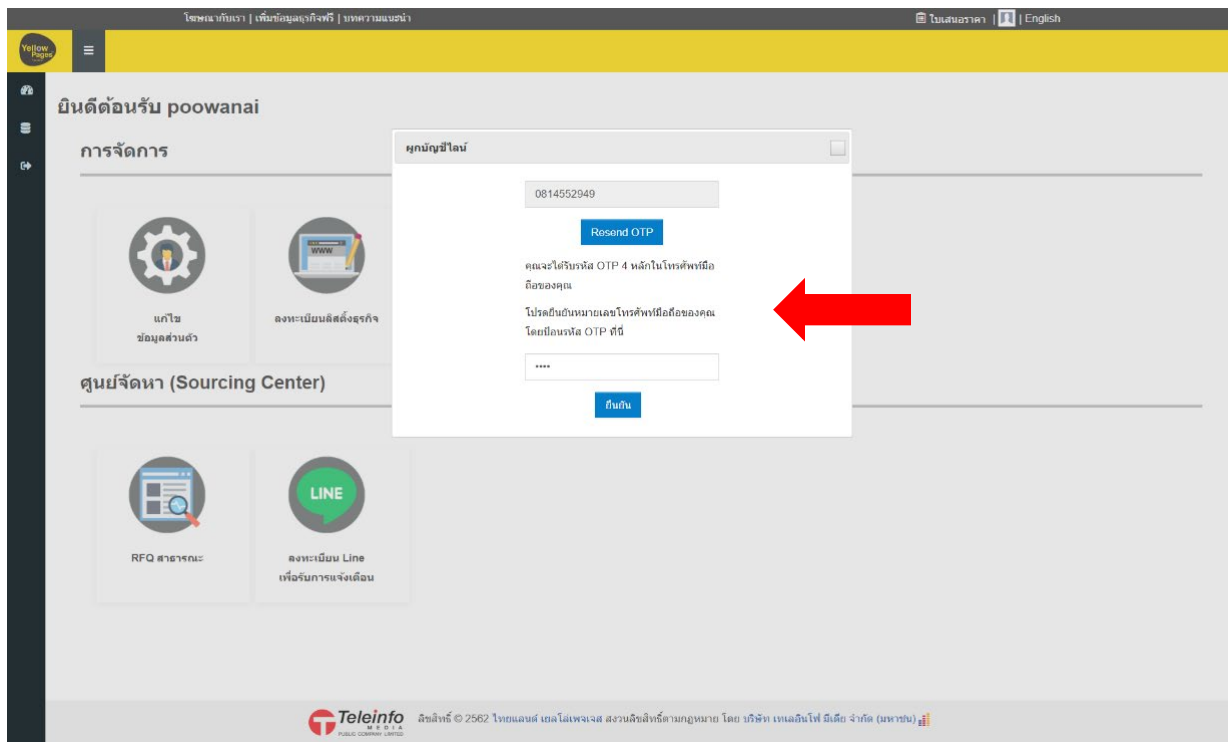

3. เมื่อ login เข้าสู่ระบบเรียบร้อยแล้วคลิก “ลงทะเบียน Line เพื่อรับการแจ้งเตือน”

### ศูนย์จัดหา (Sourcing Center)

4. กรอกเบอร์โทรศัพท์ที่ต้องการผูกบัญชีกับ Line แล้วคลิก “ลงทะเบียน”

5. รอรับรหัส OTP ทางโทรศัพท์มือถือ จากนั้นกรอกรหัส OTP เพื่อทำการยืนยัน

6. ระบบจะแสดง QRCode สแกน QRCode เพื่อนำการผูกบัญชี Line