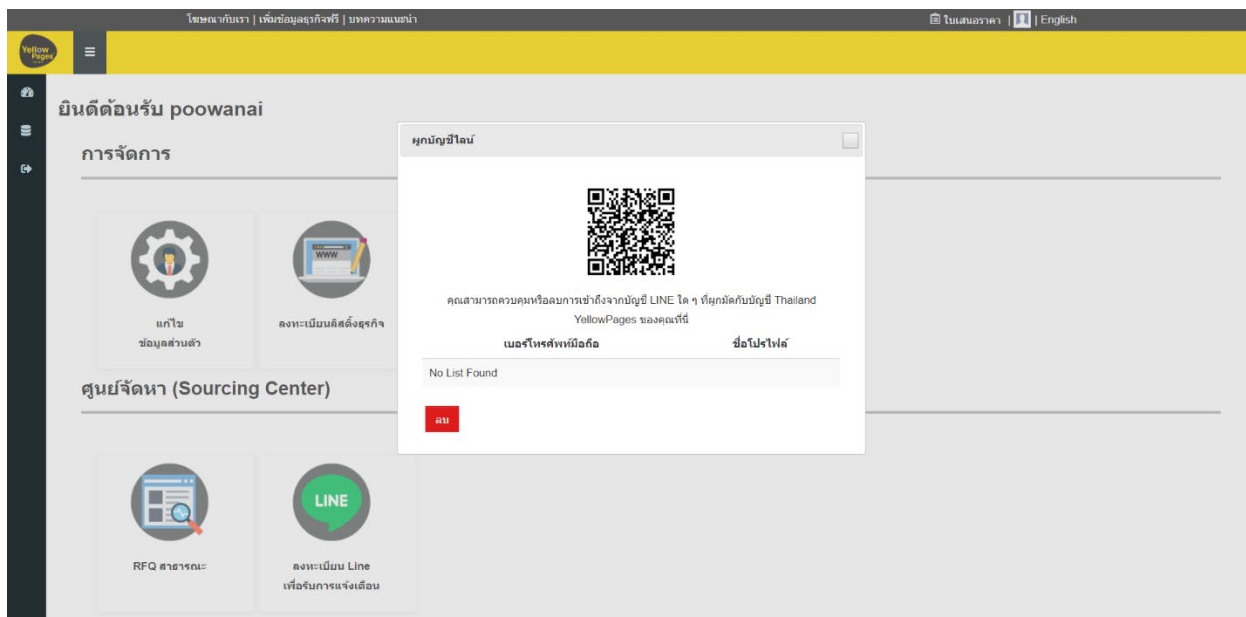

3. เมื่อ login เข้าสู่ระบบเรียบร้อยแล้วคลิก “ลงทะเบียน Line เพื่อรับการแจ้งเตือน”

### ศูนย์จัดหา (Sourcing Center)

4. กรอกเบอร์โทรศัพท์ที่ต้องการผูกบัญชีกับ Line แล้วคลิก “ลงทะเบียน”

5. รอรับรหัส OTP ทางโทรศัพท์มือถือ จากนั้นกรอกรหัส OTP เพื่อทำการยืนยัน

6. ระบบจะแสดง QRCode สแกน QRCode เพื่อนำการผูกบัญชี Line

7. ตรวจสอบข้อมูลแล้วคลิก “Allow” จากนั้นตรวจสอบข้อมูลแล้วคลิก “ยืนยัน” และ “Chat” เพียงเท่านี้ก็เสร็จขั้นตอนการผูกบัญชี Line

8.คลิก “Add” เพื่อทำการเพิ่มเพื่อน Yellowpages และติดตามการแจ้งเตือนการสั่งซื้อ