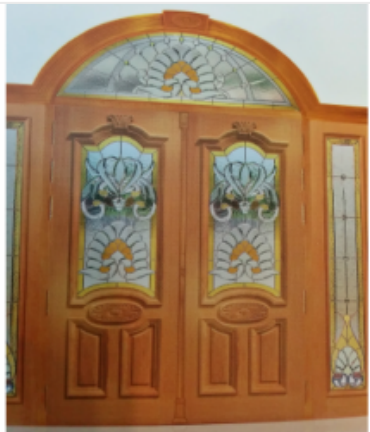

รับทำประตูไม้ ใกล์ฉิน

ตราสินค้า: โรงไม้จันทน์แดง

คำค้นหา: รับทำประตูไม้ **หมวดหมู่:** ไม้และไม้แปรรูป

รายละเอียดสินค้า

รายละเอียด

ผลิตภัณฑ์ไม้ รับผลิตภัณฑ์ไม้ ของเล่นไม้ ของตกแต่งบ้านที่ผลิตจากไม้ กล่องบรรจุภัณฑ์ผลิตจากไม้

[ดูรายละเอียด](#)