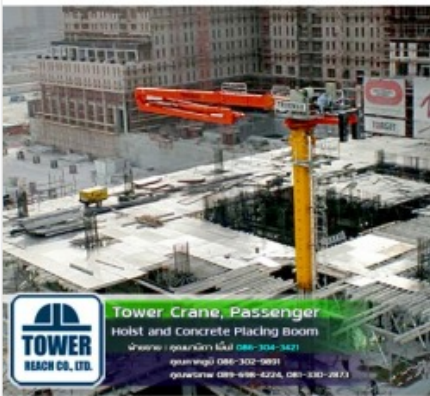

บูมไฮดรอลิคลำเลียงคอนกรีตผสมเสร็จ คอนกรีตเพลสซิ่งบูม

ตราสินค้า: บริษัท ทาวเวอร์ริช จำกัด

คำค้นหา: บูมไฮดรอลิคลำเลียงคอนกรีตผสมเสร็จ คอนกรีตเพลสซิ่งบูม **หมวดหมู่:** เครนและปั้นจั่น

รายละเอียดสินค้า

รายละเอียด

บูมไฮดรอลิคลำเลียงคอนกรีตผสมเสร็จ คอนกรีตเพลสซิ่งบูม บริษัทผู้นำเข้าตัวแทนจำหน่าย ให้เช่า บูมไฮดรอลิคลำเลียงคอนกรีตผ...

การใช้งานของสินค้า

บูมลำเลียงคอนกรีตผสมเสร็จ หรือคอนกรีตเพลสซิ่งบูม บนอาคารสูง ขาย-ให้เช่า บูมไฮดรอลิคลำเลียงคอนกรีตผสมเสร็จ (คอนกรี...

[ดูรายละเอียด](#)