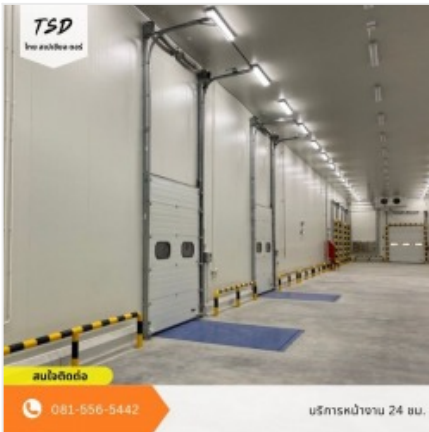

สนใจติดต่อ

081-556-5442

บริการหน้างาน 24 ชม.

รับเหมาติดตั้งประตูไฮสปีดดอร์ ในโกดัง

ตราสินค้า: บริษัท ไทย สเปนเชียล ดอร์ จำกัด

คำค้นหา: รับเหมาติดตั้งประตูไฮสปีดดอร์ ในโกดัง **หมวดหมู่:** ประตูม้วน

รายละเอียดสินค้า

รายละเอียด

มีอาชีพเรื่องติดตั้งประตูไฮสปีดดอร์ พร้อมรับประกันคุณภาพงาน ติดตั้งโดยทีมงานมืออาชีพ มีประสบการณ์หลายปีในงานโกดังและโรงงาน บริการครบวงจร ตั้งแต่สำรวจพื้นที่ ออกแบบ ติดตั้ง และซ่อมบำรุง ประตูไฮสปีดดอร์ ...

[ดูรายละเอียด](#)