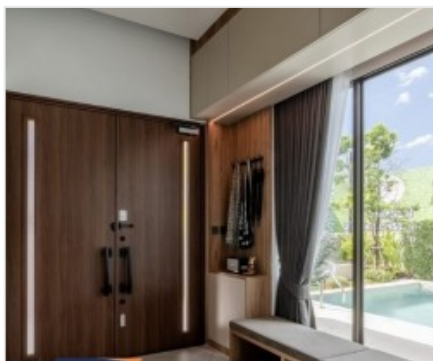

ตัวแทน TOSTEM ระยอง

ตราสินค้า: SW Aluminium

คำค้นหา: ตัวแทน TOSTEM ระยอง **หมวดหมู่:** อลูมิเนียม

รายละเอียดสินค้า

รายละเอียด

ตัวแทน TOSTEM ระยอง ติดตั้งกระจกอลูมิเนียมมาตรฐานญี่ปุ่น โดย SW Aluminium เหนื่อยไหม? กับการสร้างบ้านแล้วต้องเจอวัสดุไม่ได้มาตรฐาน หรือช่างติดตั้งที่ทำงาน... ที่ เอสดับเบิลยู อะลูมิเนียม (SW Aluminium) เรา...

[ดูรายละเอียด](#)