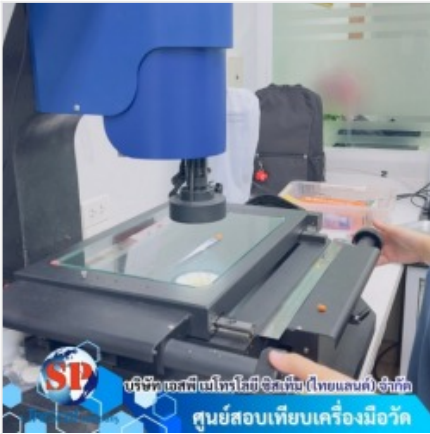

รับสอบเทียบเครื่องมือวัด ชลบุรี

ตราสินค้า: เอสพี เมโทรโลยี ซีเอสทีเอ็ม (ไทยแลนด์)

คำค้นหา: บริการสอบเทียบเครื่องมือวัดในอุตสาหกรรม **หมวดหมู่:** บริการสอบเทียบเครื่องมือวัด

รายละเอียดสินค้า

รายละเอียด

บริษัท เอสพี เมโทรโลยี ซีเอสทีเอ็ม (ไทยแลนด์) จำกัด รับสอบเทียบเครื่องมือวัด ชลบุรี ศูนย์สอบเทียบเครื่องมือวัด สอบเทียบเครื่องมือวัด ครอบคลุมทุกเครื่องมือครบวงจร สอบเทียบเครื่องมืออุตสาหกรรมทั้ง Inlab, ons...

[ดูรายละเอียด](#)