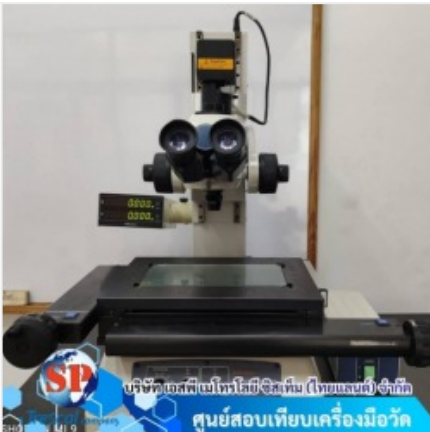

ศูนย์บริการสอบเทียบเครื่องมือวัด

ตราสินค้า: เอสพี เมโทรโลยี ซีเอสทีเอ็ม (ไทยแลนด์)

คำค้นหา: บริการสอบเทียบและทดสอบเครื่องมือวัด **หมวดหมู่:** บริการสอบเทียบเครื่องมือวัด

รายละเอียดสินค้า

รายละเอียด

ศูนย์บริการสอบเทียบเครื่องมือวัด เอสพี เมโทรโลยี ซีเอสทีเอ็ม ให้บริการสอบเทียบเครื่องมือวัด มีห้องปฏิบัติการสอบเทียบเครื่องมือวัด มาตรฐาน ISO/IEC 17025:2017 มีเครื่องมือสอบเทียบครบถ้วนในที่เดียว ให้บร...

[ดูรายละเอียด](#)