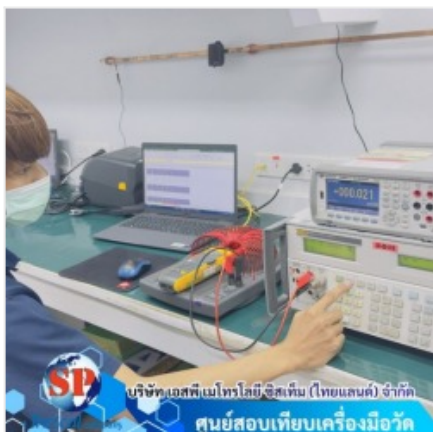

สอบเทียบเครื่องมือวัด ฉะเชิงเทรา

ตราสินค้า: เอสพี เมโทรโลยี ซิสเต็ม (ไทยแลนด์)

คำค้นหา: สอบเทียบเครื่องมือวัด ฉะเชิงเทรา **หมวดหมู่:** บริการสอบเทียบเครื่องมือวัด

รายละเอียดสินค้า

รายละเอียด

บริษัทสอบเทียบเครื่องมือวัด ฉะเชิงเทรา บริการทั่วประเทศพื้นที่ นิคม
อุตสาหกรรมบางกะดี นิคมอุตสาหกรรมนวนคร นิคมอุตสาหกรรมโรจนะ นิคม
อุตสาหกรรมบ้านหว่า-ไฮเทค นิคมอุตสาหกรรมอมตะซิตี้ นิคมอุตสาหกรรมโรจนะ
แหลมฉบัง...

[ดูรายละเอียด](#)