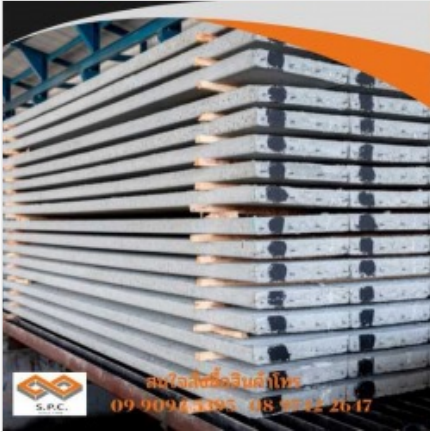

แผ่นพื้นคอนกรีต สมุทรสงคราม

ตราสินค้า: ทรงพลคอนกรีต

คำค้นหา: แผ่นพื้นคอนกรีต สมุทรสงคราม **หมวดหมู่:** ผลิตภัณฑ์คอนกรีต

รายละเอียดสินค้า

รายละเอียด

แผ่นพื้นคอนกรีต สมุทรสงคราม บริษัท ทรงพลคอนกรีต จำกัด ผู้ผลิตและจำหน่าย แผ่นพื้นคอนกรีตในจังหวัดสมุทรสงคราม ผลิตจากวิ...

การใช้งานของสินค้า

การใช้งานแผ่นพื้นคอนกรีต งานก่อสร้างบ้านพักอาศัย อาคารพาณิชย์และโกดังสินค้า โรงงานอุตสาหกรรม ...

[ดูรายละเอียด](#)

โรงงานผลิตแผ่นพื้นคอนกรีต สมุทรสงคราม

ตราสินค้า: ทรงพลคอนกรีต

คำค้นหา: โรงงานผลิตแผ่นพื้นคอนกรีต สมุทรสงคราม **หมวดหมู่:** ผลิตภัณฑ์คอนกรีต

รายละเอียดสินค้า

รายละเอียด

โรงงานผลิตแผ่นพื้นคอนกรีต สมุทรสงคราม ความแข็งแรงของแผ่นพื้นคอนกรีตทำให้เรามั่นใจได้ในเรื่องความปลอดภัย เพราะมีความทนทานต่อแรงกระแทก โดยเฉพาะในสถานที่ที่มีการเคลื่อนไหวหรือใช้งานหนัก การใช้แผ่นพื้นคอน...