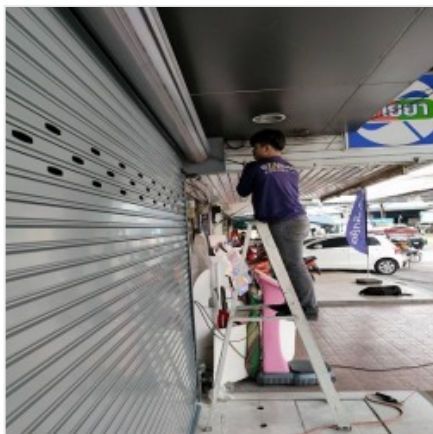

ติดตั้งประตูม้วน ไกล์ฉั่น

ตราสินค้า: สยามชัตเตอร์เซอร์วิส

คำค้นหา: ติดตั้งประตูม้วน ไกล์ฉั่น **หมวดหมู่:** ประตูม้วน

รายละเอียดสินค้า

รายละเอียด

ติดตั้งประตูม้วน ไกล์ฉั่น สยามชัตเตอร์เซอร์วิสติดตั้งประตูม้วนทุกระบบ แบบแบ่งครึ่งและแบบแบ่งประตูเล็ก บริการรับติดตั้งประตูม้วนสแตนเลส ติดตั้งประตูม้วนเหล็กสีต่างๆ ทุกแบบทุกระบบ รับงานด่วนในพื้นที่กรุงเทพฯ นนท...

[ดูรายละเอียด](#)