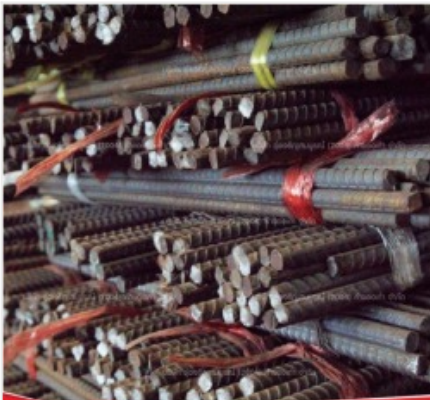

#### รายละเอียด

ขายเหล็กตะแกรง ไวร์เมช เหล็กไวเมท นนทบุรี ตะแกรงเหล็กเสริมคอนกรีต สำเร็จรูป เหล็กตะแกรงไวร์เมช เป็นเหล็กตะแกรงสำเร็จรูป ใช้สำหรับงานเทพื้น เพื่อให้คอนกรีตยึดเกาะใช้สำหรับงานก่อสร้างถนน

[ดูรายละเอียด](#)