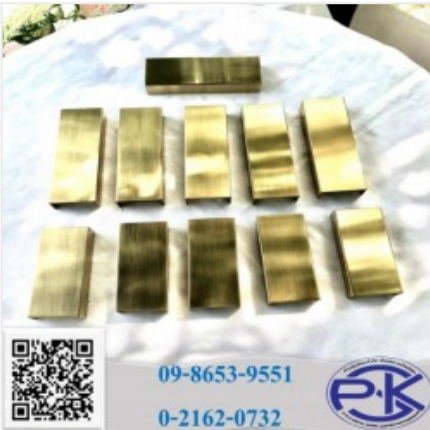

งานพ่นสีสแตนเลสสีทอง

ตราสินค้า: พีเอสเค เมทัล เวิร์ค

คำค้นหา: รับงานพ่นสีสแตนเลสสีทอง **หมวดหมู่:** เพอร์นิเจอร์ทำตามสั่ง

รายละเอียดสินค้า

รายละเอียด

งานพ่นสีสแตนเลสสีทอง รับงานพ่นสีสแตนเลสสีทองรับพ่นเพอร์นิเจอร์สแตนเลสทูลูสีทอง พีเอสเค เมทัล เวิร์ค รับงานผลิตเพอร์นิเจอร์สแตนเลสทูลู Tailor-made furniture ในสไตล์ต่างๆ เช่น โมเดิร์นลักซ์ชัวรี่ Modern Luxury, ...

[ดูรายละเอียด](#)