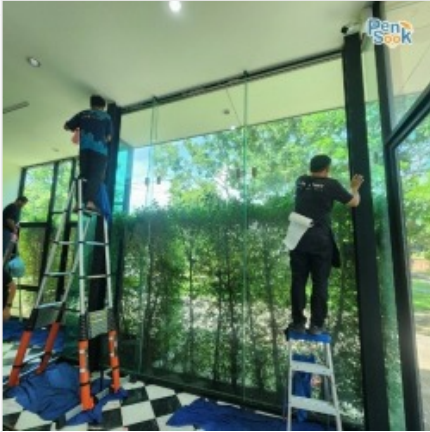

ติดตั้งฟิล์มโรงแรม

ตราสินค้า: บริษัทติดตั้งฟิล์มอาคาร นครปฐม

คำค้นหา: ติดตั้งฟิล์มโรงแรม **หมวดหมู่:** ฟิล์มกรองแสงอาคาร

รายละเอียดสินค้า

รายละเอียด

รับติดตั้งฟิล์มอาคาร โรงแรม นครปฐม ราชบุรี และพื้นที่ใกล้เคียง บริการติดตั้งฟิล์มอาคาร โรงแรม คอนโด คุณภาพเป็นระบบ ลดความเสี่ยง ฟิล์มสีสม่ำเสมอ พร้อมรับประกันงานติดตั้ง ติดฟิล์มอาคาร โรงแรม งานมาตรฐาน ไม่ทิ้งปัญหา ความเส...

[ดูรายละเอียด](#)