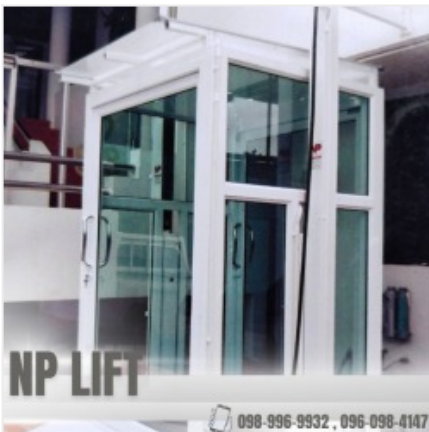

[ดูรายละเอียด](#)

ลิฟท์บ้าน สำหรับผู้สูงอายุ

ตราสินค้า: เอ็น.พี.ลิฟท์

คำค้นหา: ลิฟท์บ้าน สำหรับผู้สูงอายุ **หมวดหมู่:** ลิฟต์

รายละเอียดสินค้า

รายละเอียด

ติดตั้งลิฟท์บ้าน สำหรับผู้สูงอายุ เปลี่ยนบ้านให้ปลอดภัย เพื่อคุณภาพชีวิตที่ดีกว่า เมื่อก้าวเข้าสู่สังคมผู้สูงวัย "บันได" อาจกลายเป็นอุปสรรคสำคัญในการใช้ชีวิตและเพิ่มความเสี่ยงต่อการเกิดอุบัติเหตุ การเลือกติด...

[ดูรายละเอียด](#)

ลิฟท์บ้าน ความปลอดภัย

ตราสินค้า: เอ็น.พี.ลิฟท์

คำค้นหา: ลิฟท์บ้าน ความปลอดภัย **หมวดหมู่:** ลิฟต์

รายละเอียดสินค้า

รายละเอียด

ลิฟท์บ้าน ความปลอดภัยอันดับ 1 มั่นใจทุกการใช้งานด้วยระบบไฮดรอลิคมาตรฐานสูง หัวใจสำคัญของการติดตั้งลิฟท์ในที่พักอาศัยคือ "ความปลอดภัย" โดยเฉพาะบ้านที่มีผู้สูงอายุ เด็ก หรือผู้พิการ บริษัท เอ็น พี ลิฟท์ จำกัด ...

[ดูรายละเอียด](#)

รับติดตั้งลิฟท์บ้านครบวงจร

ตราสินค้า: เอ็น.พี.ลิฟท์

คำค้นหา: รับติดตั้งลิฟท์บ้านครบวงจร **หมวดหมู่:** ลิฟต์

รายละเอียดสินค้า

รายละเอียด

รับติดตั้งลิฟท์บ้านครบวงจร มาตรฐานความปลอดภัยสูง บริการจบในที่เดียว รับติดตั้งลิฟท์บ้านครบวงจร ในพื้นที่ชลบุรีและภาคตะวันออก บริษัท เอ็น พี ลิฟท์ จำกัด พร้อมดูแลคุณด้วยบริการระดับมืออาชีพ ตั้งแต่การให้คำปรึกษา...