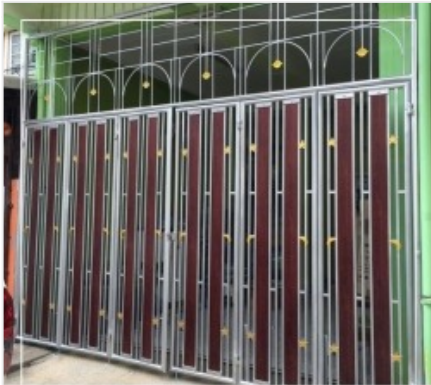

ติดตั้งรั้วเหล็ก นนทบุรี

ตราสินค้า: ก.จรัส เมทัลเวิร์ค

คำค้นหา: ติดตั้งรั้วเหล็ก นนทบุรี **หมวดหมู่:** โครงหลังคา

รายละเอียดสินค้า

รายละเอียด

บริการติดตั้งรั้วเหล็ก รั้วบ้านสำเร็จรูป รั้วออกแบบและติดตั้งรั้วเหล็กช่วยเพิ่มทั้งความปลอดภัยและยกระดับความสวยงามให้กับอาคารทุกสไตล์ งานเหล็กของเราผ่านกรรมวิธีกันสนิมอย่างดี เชื่อมประกอบเนียนละเอียด แข็งแรง...

[ดูรายละเอียด](#)