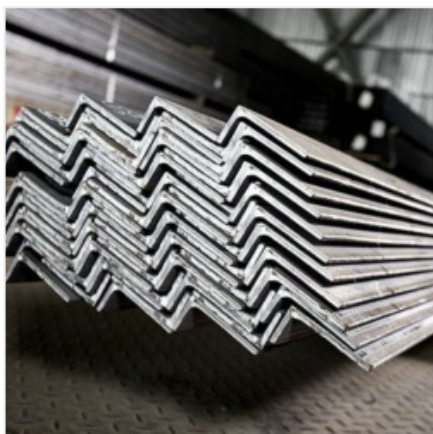

[ดูรายละเอียด](#)

ร้านขายเหล็กชลบุรี คลังเหล็กชลบุรี

ร้านขายเหล็กตัวซี ตัวซีชุบกัลวาไนซ์ ชลบุรี

ตราสินค้า: คลังเหล็กชลบุรี

คำค้นหา: ร้านขายเหล็กตัวซี ตัวซีชุบกัลวาไนซ์ ชลบุรี **หมวดหมู่:** เหล็ก

รายละเอียดสินค้า

รายละเอียด

ร้านขายเหล็กตัวซี ตัวซีชุบกัลวาไนซ์ ชลบุรี ร้านขายเหล็กตัวซี (C LIGHT LIP CHANNEL) นิยมเรียกหลายแบบไม่ว่าจะเป็น แปชี ...

การใช้งานของสินค้า

ใช้สำหรับโครงหลังคา เสาค้ำยัน แปหลังคา

[ดูรายละเอียด](#)