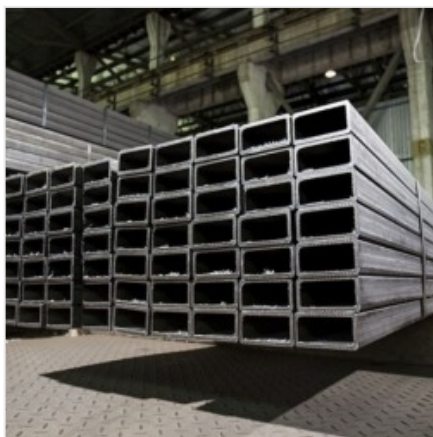

[ดูรายละเอียด](#)

ร้านเหล็กกล่องแบนชลบุรี

ตราสินค้า: คลังเหล็กชลบุรี

คำค้นหา: ร้านเหล็กกล่องแบนชลบุรี **หมวดหมู่:** เหล็ก

รายละเอียดสินค้า

รายละเอียด

ร้านเหล็กกล่องแบนชลบุรี จำหน่ายเหล็กกล่องแบนชลบุรี (CARBON STEEL RECTANGULAR) นิยมเรียกว่า เหล็กกล่อง กล่องแบน เหล็กหลอดเหล็ยม กล่องไม้ขีดเหล็กของเราได้มาตรฐาน น้ำหนักเต็ม ราคาถูก จัดส่งรวดเร็ว ต้องการไซส์ไหน...