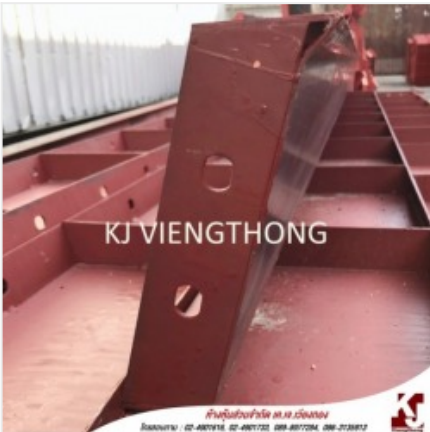

โรงงานผลิตแบบเหล็ก

ตราสินค้า: kjviengthong

คำค้นหา: โรงงานผลิตแบบเหล็ก **หมวดหมู่:** นั้งร้านก่อสร้าง

รายละเอียดสินค้า

รายละเอียด

โรงงานผลิตแบบเหล็ก โรงงานผลิตแบบเหล็กใกล้ฉั้น โรงงานผลิตแบบเหล็กก่อสร้าง-นั้งร้าน ขายส่งแบบเหล็กราคาถูก นั้งร้านราคาถูก แบบเหล็กคุณภาพขนาดมาตรฐานของใหม่ ราคาโรงงานมีสต็อกแบบเหล็ก-นั้งร้าน-เสาค้ำยัน พร้อมจัดส่งฝั้...

[ดูรายละเอียด](#)

Digital & Media Solutions

Powered By Thailand YellowPages © 2026 โรงงานผลิตแบบเหล็ก - เคเจเวียงทอง