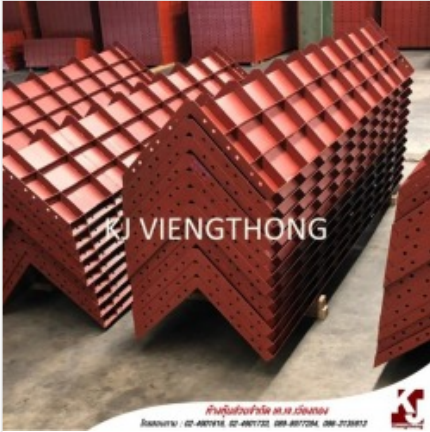

[ดูรายละเอียด](#)

โรงงานผลิตนั่งร้าน

ตราสินค้า: kjviengthong

คำค้นหา: **โรงงานผลิตนั่งร้าน** **หมวดหมู่:** นั่งร้านก่อสร้าง

รายละเอียดสินค้า

รายละเอียด

โรงงานผลิตนั่งร้าน โรงงานผลิตและจำหน่าย นั่งร้านพร้อมอุปกรณ์งานนั่งร้านก่อสร้าง นั่งร้านขนาดต่างๆ พร้อมอุปกรณ์ อาทิ แผ่นทางเดิน บันได ลูกล้อ ชุตกันตก ฯลฯ อุปกรณ์เกี่ยวเนื่อง อาทิ ขื่อเสื่อ เสาค้ำยัน เสาตี...

[ดูรายละเอียด](#)

Digital & Media Solutions

Powered By Thailand YellowPages © 2026 โรงงานผลิตแบบเหล็ก - เคเจเวียงทอง

โรงงานผลิตแบบเหล็ก - เคเจเวียงทอง

โรงงานผลิตแบบเสาเหลี่ยม

ตราสินค้า: kjviengthong

คำค้นหา: โรงงานผลิตแบบเสาเหลี่ยม **หมวดหมู่:** นั้งร้านก่อสร้าง