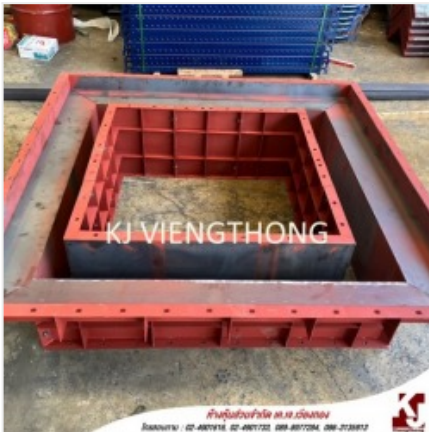

รับผลิตแบบเหล็ก

ตราสินค้า: kjviengthong

คำค้นหา: รับผลิตแบบเหล็ก **หมวดหมู่:** นั่งร้านก่อสร้าง

รายละเอียดสินค้า

รายละเอียด

รับผลิตแบบเหล็ก,รับทำแบบเหล็ก, แบบเหล็กราคาถูก ผู้ผลิตจำหน่ายแบบชนิดต่างๆ เช่น แบบเหล็กเสา แบบเสาแอล แบบเสากลม แบบเทคาน แบบถนน สินค้าเป็นที่ยอมรับจากบริษัทรับเหมาก่อสร้างชั้นนำของไทย ส่งตรงจากโรงงานถึงผู้รับเหม...

[ดูรายละเอียด](#)