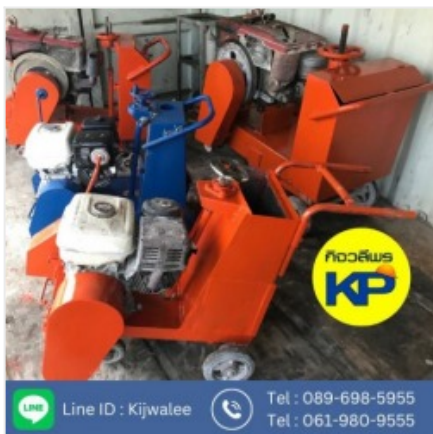

ให้เช่าเครื่องตัดคอนกรีต

ตราสินค้า: กิจวัตร

ค้าค้นหา: ให้เช่าเครื่องตัดคอนกรีต **หมวดหมู่:** นั้ร้านก้อสร้าง

รายละเอียดสินค้า

รายละเอียด

ให้เช่าเครื่องตัดคอนกรีต เราให้บริการงานที่เกี่ยวกับการให้เช่าเครื่องมือช่าง อุปกรณ์แบบเหล็กนั้ร้าน งานช่างทุกรูปแบบ...

การใช้งานของสินค้า

ให้เช่ารถตัดคอนกรีต CCH-400 เครื่องยนต์เบนซิน 13 แรงม้า ขนาดของใบตัด 10" - 18" ความลึกที่ตัดได้ 70-17...

[ดูรายละเอียด](#)