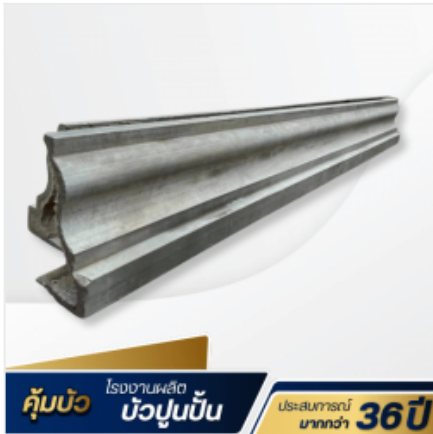

[ดูรายละเอียด](#)

จำหน่ายน้ำพุโรมัน

ตราสินค้า: ร้านคุ่มบัว

คำค้นหา: จำหน่ายน้ำพุโรมัน หมวดหมู่: เสาวโรมัน

รายละเอียดสินค้า

รายละเอียด

จำหน่ายน้ำพุโรมัน โรงงานจำหน่ายและรับสั่งทำน้ำพุโรมันดีไซน์หรูเพื่อการตกแต่งและจัดสวนจ๊วยสถานที่ จำหน่ายน้ำพุวงจ๊วยสไตล์ยุโรปคลาสสิก น้ำพุโรมัน 3 ชั้น และงาน Custom Made ตามสั่ง สำหรับตกแต่งคฤหาสน์หรู...

[ดูรายละเอียด](#)

โรงงานผลิตบัว GRC

ตราสินค้า: ร้านคุ่มบัว

คำค้นหา: โรงงานผลิตบัว GRC หมวดหมู่: เสาโรมัน

รายละเอียดสินค้า

รายละเอียด

โรงงานผลิตบัว GRC โรงงานผลิตและจำหน่ายบัว GRC คุณภาพสูง สำหรับงานสถาปัตยกรรมและโครงการอาคารสูง โรงงานผลิตบัว GRC (Glassfiber Reinforced Concrete) ผสมเส้นใยแก้วชนิดพิเศษ น้ำหนักเบากว่าบัวปูนทั่วไป แต่ให้...