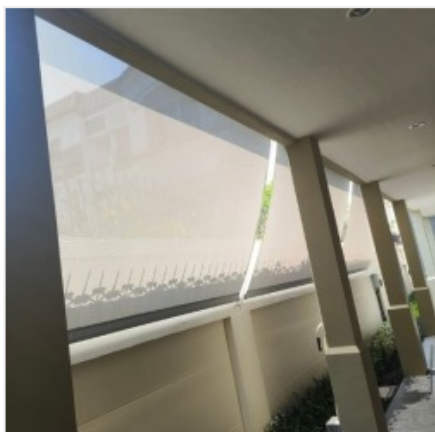

ผ้าใบชักรอกพร้อมติดตั้ง ใกล้เคียง

ตราสินค้า: ผ้าใบกันสาด ก.กาย

คำค้นหา: ผ้าใบชักรอกพร้อมติดตั้ง ใกล้เคียง **หมวดหมู่:** ขายส่งและผู้ผลิตผ้าใบ

รายละเอียดสินค้า

รายละเอียด

ผ้าใบชักรอกพร้อมติดตั้ง ใกล้เคียง รับสั่งผลิตผ้าใบชักรอกพร้อมติดตั้ง ใกล้เคียงสามารถปรับขยายหรือหดเก็บได้ตามต้องการ เหมาะสำหรับพื้นที่กลางแจ้ง เช่น ลานบ้าน ระเบียง หรือร้านค้า ร้านอาหาร ร้านหมูกระทะ ร้านปิ้งย่าง...

[ดูรายละเอียด](#)