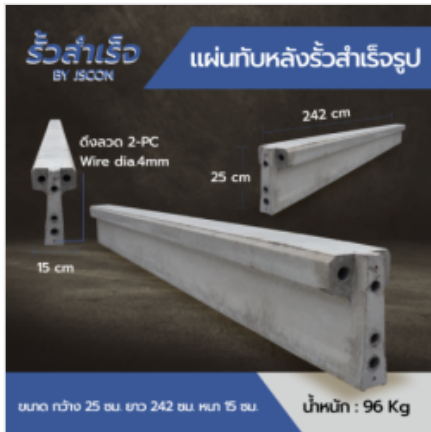

แผ่นทับหลังสำเร็จรูป (2.50)

ตราสินค้า: Jsccon-precast

คำค้นหา: โรงงานผลิตแผ่นทับหลังรี้วสำเร็จรูป **หมวดหมู่:** ผลิตภัณฑ์คอนกรีต

รายละเอียดสินค้า

รายละเอียด

โรงงานผลิตแผ่นทับหลังรี้วสำเร็จรูปแผ่นทับรี้วสำเร็จ 2.42ม. แผ่นทับหลังรี้วสำเร็จรูป ขนาด ก 15 x ย 242 x ส 25 ซม. น้ำหนัก 96กก. โรงงาน เจเอสคอน พรีคาสท์ ผู้ผลิตและจำหน่ายรี้วคอนกรีตสำเร็จคานคอนกรีตส...

[ดูรายละเอียด](#)