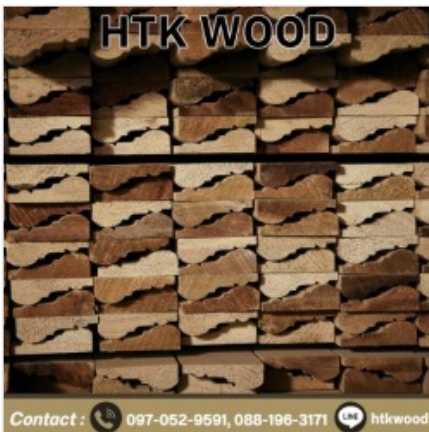

โรงงานแปรรูปตีคิ้วบัวไม้แอส นนทบุรี

ตราสินค้า: บริษัท หาญตระกุล จำกัด

คำค้นหา: โรงงานแปรรูปตีคิ้วบัวไม้แอส นนทบุรี **หมวดหมู่:** ไม้และไม้แปรรูป

รายละเอียดสินค้า

รายละเอียด

โรงงานแปรรูปตีคิ้วบัวไม้แอส นนทบุรี โรงงานแปรรูปตีคิ้วบัวไม้แอส นนทบุรี รับแปรรูปไม้แอสให้เป็นคิ้วบัวที่พร้อมสำหรับการใช้งาน ที่โรงงานแปรรูปไม้ นนทบุรี เรามีบริการแปรรูปไม้แอสให้เป็นคิ้วบัว สามารถส่งแปรรูปไป...

[ดูรายละเอียด](#)