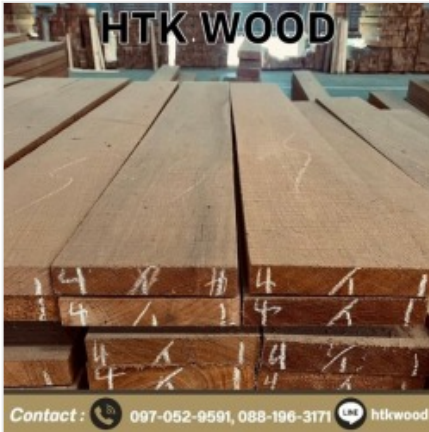

[ดูรายละเอียด](#)

โรงงานผลิตพื้นไม้เนื้อแข็ง ราคาส่ง

ตราสินค้า: บริษัท หาญตระกุล จำกัด

คำค้นหา: โรงงานผลิตพื้นไม้เนื้อแข็ง ราคาส่ง **หมวดหมู่:** ไม้และไม้แปรรูป

รายละเอียดสินค้า

รายละเอียด

โรงงานผลิตพื้นไม้เนื้อแข็ง ราคาส่ง โรงงานผลิตพื้นไม้เนื้อแข็ง ราคาส่ง โรงงานผลิตไม้แปรรูป รับผลิตพื้นไม้เนื้อแข็ง พร้อมมีบริการส่งอย่างรวดเร็ว หากต้องการพื้นไม้เนื้อแข็ง สามารถสั่งซื้อและสั่งผลิตได้ตามขนาดที่...