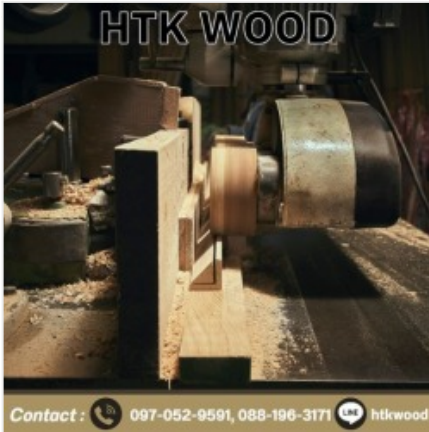

Contact : 097-052-9591, 088-196-3171 htkwood

แหล่งไม้สนราคาโรงงาน นนทบุรี

ตราสินค้า: บริษัท หาญตระกูล จำกัด

คำค้นหา: แหล่งไม้สนราคาโรงงาน นนทบุรี **หมวดหมู่:** ไม้และไม้แปรรูป

รายละเอียดสินค้า

รายละเอียด

แหล่งไม้สนราคาโรงงาน นนทบุรี แหล่งไม้สนราคาโรงงาน นนทบุรี จำหน่ายไม้สนจากโรงงานโดยตรง ราคาดีที่สุด ไม่ผ่านคนกลาง ต้องการไม้สน ไม้สนตกแต่ง หรือไม้สนแปรรูปจำนวนมาก สามารถสั่งกับทางโรงงานแปรรูปไม้ นนทบุรี ได้โด..

[ดูรายละเอียด](#)