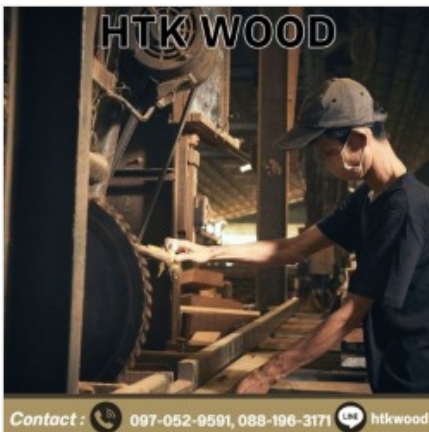

โรงงานนำเข้าไม้ ราคาถูก

ตราสินค้า: บริษัท หาญตระกุล จำกัด

คำค้นหา: โรงงานนำเข้าไม้ ราคาถูก **หมวดหมู่:** ไม้และไม้แปรรูป

รายละเอียดสินค้า

รายละเอียด

โรงงานนำเข้าไม้ ราคาถูก โรงงานนำเข้าไม้ ราคาถูก รับนำเข้าและจำหน่ายไม้แปรรูป
ได้รับความไว้วางใจจากลูกค้ากลุ่มช่างรับเหมาก่อสร้างและช่างไม้ และลูกค้าทั่วไป
อย่างต่อเนื่องยาวนาน โรงงานแปรรูปไม้ นนทบุรีนำเข้าและจ...

[ดูรายละเอียด](#)