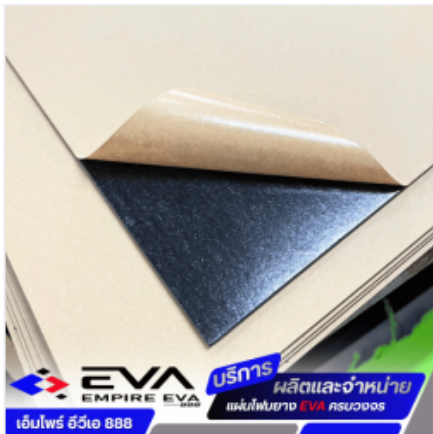

รับตัดไดคัทตามแบบ EVA ใสกล่องทุกชนิด

ตราสินค้า: เอ็มไพร์อีวีเอ 888

คำค้นหา: EVA ไดคัท **หมวดหมู่:** ผลิตภัณฑ์ยาง

รายละเอียดสินค้า

รายละเอียด

EVA ไดคัท ปลอดภัยยึดจํากัดงานบรรจุภัณฑ์และชิ้นส่วนอุตสาหกรรม ด้วยบริการ EVA ไดคัท ความแม่นยำสูง ในภาคการผลิตขั้นสูงและธุรกิจสินค้าพรีเมียม ความแม่นยำของชิ้นส่วนภายในคือหัวใจสำคัญของการปกป้องและภาพลักษณ์สินค้า...

[ดูรายละเอียด](#)

รับผลิตแผ่น EVA ใตีดกาวกำมะหยี่ / หนัง PU

ตราสินค้า: เอ็มไพร์อีวีเอ 888

คำค้นหา: แผ่น EVA เคลือบกาว **หมวดหมู่:** ผลิตภัณฑ์ยาง

รายละเอียดสินค้า

รายละเอียด

แผ่น EVA เคลือบกาว แผ่น EVA เคลือบกาว (Adhesive-Backed EVA) ทางเลือกอันฉะริยะเพื่องานติดตั้งและอุตสาหกรรม การเลือกใช้แผ่น EVA ที่เคลือบกาวสำเร็จรูปจากโรงงาน ไม่เพียงแต่ช่วยลดขั้นตอนการทำงาน แต่ยังส่งผลโดยตรง...