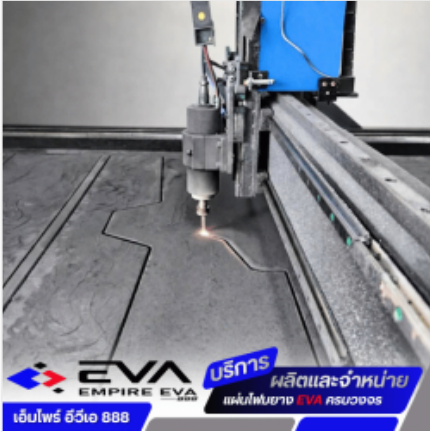

[ดูรายละเอียด](#)

โฟม EVA จิ๊กซอว์พื้นยิม / สหามมวย

ตราสินค้า: เอ็มไพร์อีวีเอ 888

คำค้นหา: แผ่นยางปูพื้นยิม **หมวดหมู่:** ผลิตภัณฑ์ยาง

รายละเอียดสินค้า

รายละเอียด

แผ่นยางปูพื้น EVA สำหรับฟิตเนส ยิม และบล็อกโยคะ (Fitness & Gym) แผ่นยางปูพื้นฟิตเนส EVA กันลื่น ชับแรงกระแทก ไม่มีกลิ่น | เอ็มไพร์ อีวีเอ 888 แผ่นปูพื้นยิมคุณภาพสูง เนื้อแน่น ชับแรงกระแทก ลายกันลื่น ไ...

[ดูรายละเอียด](#)

ตัดตามแบบด้วยเครื่อง CNC

ตราสินค้า: เอ็มไพร์อีวีเอ 888

คำค้นหา: แผ่นรองพื้น EVA กันกระแทก **หมวดหมู่:** ผลิตภัณฑ์ยาง

รายละเอียดสินค้า

รายละเอียด

แผ่นโฟม EVA สำหรับงานระดับยนต์ และงาน DIY (Automotive & Craft) แผ่นโฟม EVA มีกาวในตัว ลายข้าวหลามตัด สำหรับแต่งรถและงานDIY | เอ็มไพร์ อีวีเอ 888 แผ่นโฟม EVA ลายคมชัด สำหรับพรมรถยนต์ กรูหนังกันเสียง ห...