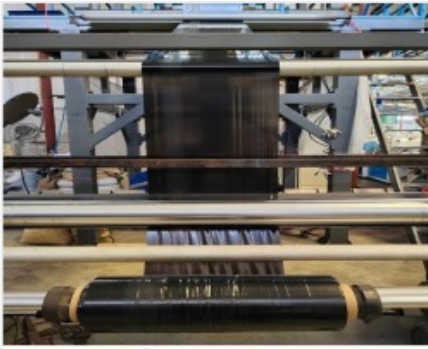

081-353-5338
02-758-8808

ผลิตถุงดำ

ตราสินค้า: ตราก้อน ไดรฟ์ ซิสเต็ม

คำค้นหา: โรงงานผลิตถุงขยะสีดำ **หมวดหมู่:** ถุงพลาสติกและถุงใส่ไปรษณีย์

รายละเอียดสินค้า

รายละเอียด

ผลิตถุงดำ โรงงานผลิตถุงดำ โรงงานผลิตถุงใส่ขยะ ถุงขยะสีดำ ถุงขยะดำ ขยายข้าง ราคาโรงงาน ถูกจริง ผลิตจากพลาสติก HDPE คุณภาพดี ขายเป็นถุงใส่ขยะถุงดำ มีสต็อกจัดส่งได้ทันทีจัดส่งทั่วประเทศไทย ถุงขยะดำขนาด ดังต่อไปนี้ ...

[ดูรายละเอียด](#)