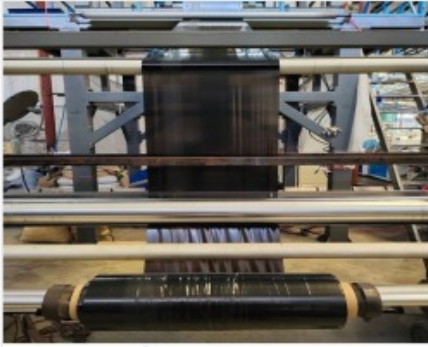

081-353-5338
02-758-8808

ผลิตถุงดำ

ตราสินค้า: ตราก้อน ไดรฟ์ ซิสเต็ม

คำค้นหา: โรงงานผลิตถุงขยะสีดำ **หมวดหมู่:** ถุงพลาสติกและถุงใส่ไปรษณีย์

รายละเอียดสินค้า

รายละเอียด

ผลิตถุงดำ โรงงานผลิตถุงดำ โรงงานผลิตถุงใส่ขยะ ถุงขยะสีดำ ถุงขยะดำ ขยายข้าง ราคาโรงงาน ถูกจริง ผลิตจากพลาสติก HDPE คุณภาพดี ขายเป็นถุงใส่ขยะถุงดำ มีสต็อกจัดส่งได้ทันทีจัดส่งทั่วประเทศไทย ถุงขยะดำขนาด ดังต่อไปนี้ ...

[ดูรายละเอียด](#)