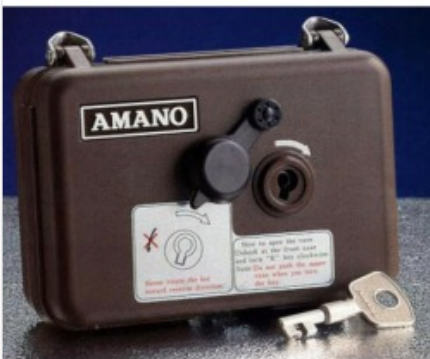

จำหน่ายนาฬิกาข้อมือ รุ่น Amano PR600

ตราสินค้า: บริษัท ซี อาร์ แอนด์ เอส มาร์เก็ตติ้ง จำกัด

คำค้นหา: จำหน่ายนาฬิกาข้อมือ รุ่น Amano PR600 หมวดหมู่: เครื่องใช้สำนักงาน

รายละเอียดสินค้า

รายละเอียด

จำหน่ายนาฬิกาข้อมือ รุ่น Amano PR600 นาฬิกาข้อมือ รุ่น AMANO PR-600บันทึกเวลาเวรยามด้วยความแม่นยำ เครื่องบันทึกเวลายาม Promag ขยายพร้อมบริการสอนวิธีการใช้งานสำหรับบริษัทรักษาความปลอดภัย คุณลักษณะเฉพาะตัว...

[ดูรายละเอียด](#)