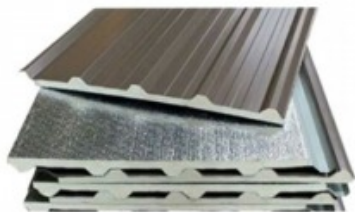

บริษัท จุฬา 5 โลหะกิจ จำกัด
โทร. 08-1909-2829, 08-3039-8849

โรงงานผลิตฉนวนกันความร้อน PU

ตราสินค้า: บริษัท จุฬา 5 โลหะกิจ จำกัด

คำค้นหา: ผลิตฉนวนกันความร้อน PU **หมวดหมู่:** ผู้รับเหมาทำหลังคา

รายละเอียดสินค้า

รายละเอียด

โรงงานผลิตฉนวนกันความร้อน PU ผลิตและจำหน่ายเมทัลชีทฉนวนกันความร้อน PU แผ่นเมทัลชีทพียูโฟม ราคาโรงงาน เพราะเราคือ โรงงานผลิตเมทัลชีท จุฬา 5 โลหะกิจ พระราม2 บางบอน สมุทรสาคร ผลิตและจำหน่ายเมทัลชีทฉนวนกันความร้อน...

[ดูรายละเอียด](#)