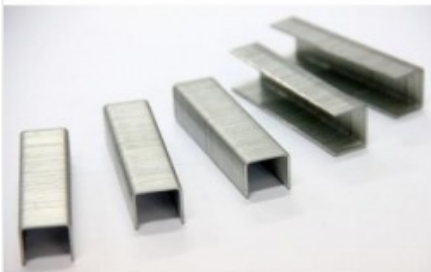

ลวดเย็บกระดาษ สมุทรปราการ

ตราสินค้า: ตราสิงห์โต Lion เจียเป่า เมททัล

คำค้นหา: ลวดเย็บกระดาษ **หมวดหมู่:** ตะปูและแป็ก

รายละเอียดสินค้า

รายละเอียด

จำหน่ายตะปูม้วนเจียเป่า เมททัล สมุทรปราการ โรงงานผลิต ขายส่ง ลวดแม็ก ลวดเย็บ อุตสาหกรรม (Carton Stitching Wire / Industrial Staples: Fine wire, Fine / Medium, Heavy wire) ตรา LOCK Staples, DUO-FAST รองรับงาน...

[ดูรายละเอียด](#)