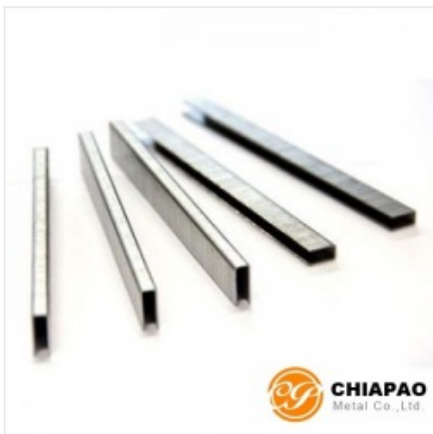

[ดูรายละเอียด](#)

ตะปูขาเดี่ยว สมุทรปราการ

ตราสินค้า: ตราสิงห์โต Lion เจียเป่า เมททัล

คำค้นหา: ตะปูขาเดี่ยว **หมวดหมู่:** ตะปูและเป็ก

รายละเอียดสินค้า

รายละเอียด

จำหน่ายตะปูม้วนเจียเป่า เมททัล สมุทรปราการ โรงงานผลิต ขายส่ง ลวดแม็ก ลวดเย็บ อุตสาหกรรม (Carton Stitching Wire / Industrial Staples: Fine wire, Fine / Medium, Heavy wire) ตรา LOCK Staples, DUO-FAST รองรับงาน...

[ดูรายละเอียด](#)

โรงงานผลิตลวดเย็บขาคู่

ตราสินค้า: ตราสิงห์โต Lion เจียเป่า เมททัล

คำค้นหา: ลวดเย็บขาคู่ **หมวดหมู่:** ตะปูและเป็ก

รายละเอียดสินค้า

รายละเอียด

จำหน่ายตะปูม้วนเจียเป่า เมททัล สมุทรปราการ โรงงานผลิต ขายส่ง ลวดแม็ก ลวดเย็บ อุตสาหกรรม (Carton Stitching Wire / Industrial Staples: Fine wire, Fine / Medium, Heavy wire) ตรา LOCK Staples, DUO-FAST รองรับงาน...