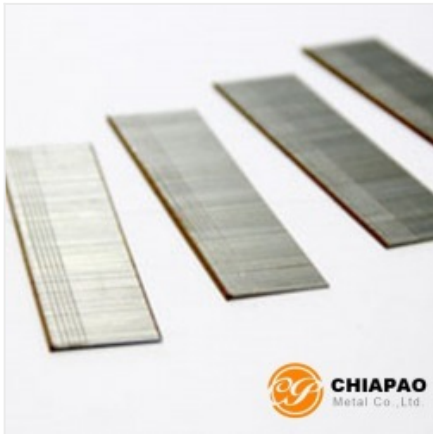

[ดูรายละเอียด](#)

โรงงานผลิตตะปูม้วน

ตราสินค้า: ตราสิงห์โต Lion เจียเป่า เมททัล

คำค้นหา: ตะปูม้วน **หมวดหมู่:** ตะปูและแป็ก

รายละเอียดสินค้า

รายละเอียด

จำหน่ายตะปูม้วนเจียเป่า เมททัล สมุทรปราการ โรงงานผลิต ขายส่ง ลวดแม็ก ลวดเย็บ อุตสาหกรรม (Carton Stitching Wire / Industrial Staples: Fine wire, Fine / Medium, Heavy wire) ตรา LOCK Staples, DUO-FAST รองรับงาน...

[ดูรายละเอียด](#)

โรงงานผลิตลวดเย็บกระดาษม้วน

ตราสินค้า: ตราสิงห์โต Lion เจียเป่า เมททัล

คำค้นหา: ลวดเย็บกระดาษ **หมวดหมู่:** ตะปูและแป็ก

รายละเอียดสินค้า

รายละเอียด

จำหน่ายตะปูม้วนเจียเป่า เมททัล สมุทรปราการ โรงงานผลิต ขายส่ง ลวดแม็ก ลวดเย็บ อุตสาหกรรม (Carton Stitching Wire / Industrial Staples: Fine wire, Fine / Medium, Heavy wire) ตรา LOCK Staples, DUO-FAST รองรับงาน...

[ดูรายละเอียด](#)

ตะปูขาเดี่ยว สมุทรปราการ

ตราสินค้า: ตราสิงห์โต Lion เจียเป่า เมททัล

คำค้นหา: ตะปูขาเดี่ยว **หมวดหมู่:** ตะปูและเป็ก

รายละเอียดสินค้า

รายละเอียด

จำหน่ายตะปูม้วนเจียเป่า เมททัล สมุทรปราการ โรงงานผลิต ขายส่ง ลวดแม็ก ลวดเย็บ อุตสาหกรรม (Carton Stitching Wire / Industrial Staples: Fine wire, Fine / Medium, Heavy wire) ตรา LOCK Staples, DUO-FAST รองรับงาน...