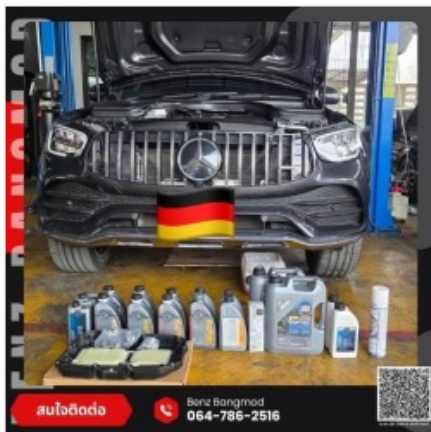

คู่มือรถเบนซ์ ไกล์ฉั้น

ตราสินค้า: บริษัท เบนซ์ บางมด จำกัด

คำค้นหา: คู่มือรถเบนซ์ ไกล์ฉั้น **หมวดหมู่:** คู่มือรถยนต์

รายละเอียดสินค้า

รายละเอียด

คู่มือรถเบนซ์ ไกล์ฉั้น คู่มือเบนซ์ คู่มือรถเบนซ์บางมด พระราม2 Benz รับซ่อมเบนซ์ ซ่อม เซ็ค ระบบไฟ ช่วงล่าง โปรแกรมนอนไลน์ อุปกรณ์เสริมของรถเบนซ์ทุกรุ่น ยังมีบริการขายอะไหล่เบนซ์ทุกประเภท ดูแลโดยทีมช่างเฉพา...

[ดูรายละเอียด](#)

Digital & Media Solutions

Powered By Thailand YellowPages © 2026 คู่มือรถเบนซ์ บางมด พระราม2