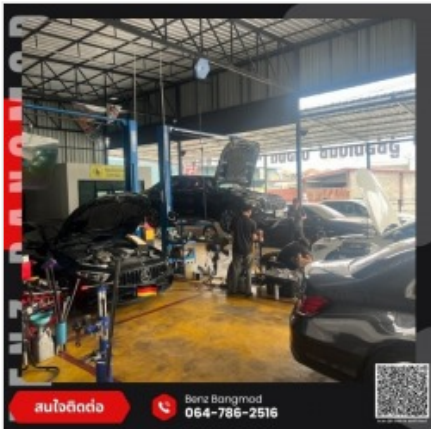

คู่มือรถยุโรป พระราม2

ตราสินค้า: บริษัท เบนซ์ บางมด จำกัด

คำค้นหา: คู่มือรถยุโรป พระราม2 หมวดหมู่: คู่มือรถยนต์

รายละเอียดสินค้า

รายละเอียด

คู่มือรถยุโรป พระราม 2 ซ่อมตรงจุด ครบจบในที่เดียว รถยุโรปอย่าง BMW, Mercedes-Benz เป็นรถที่มีเทคโนโลยีและระบบซับซ้อน การซ่อมจึงต้องใช้ทั้งเครื่องมือเฉพาะทาง และช่างที่มีประสบการณ์โดยตรง หากคุณอยู่ย่าน พระ...

[ดูรายละเอียด](#)

Digital & Media Solutions

Powered By Thailand YellowPages © 2026 คู่มือรถเบนซ์ บางมด พระราม2